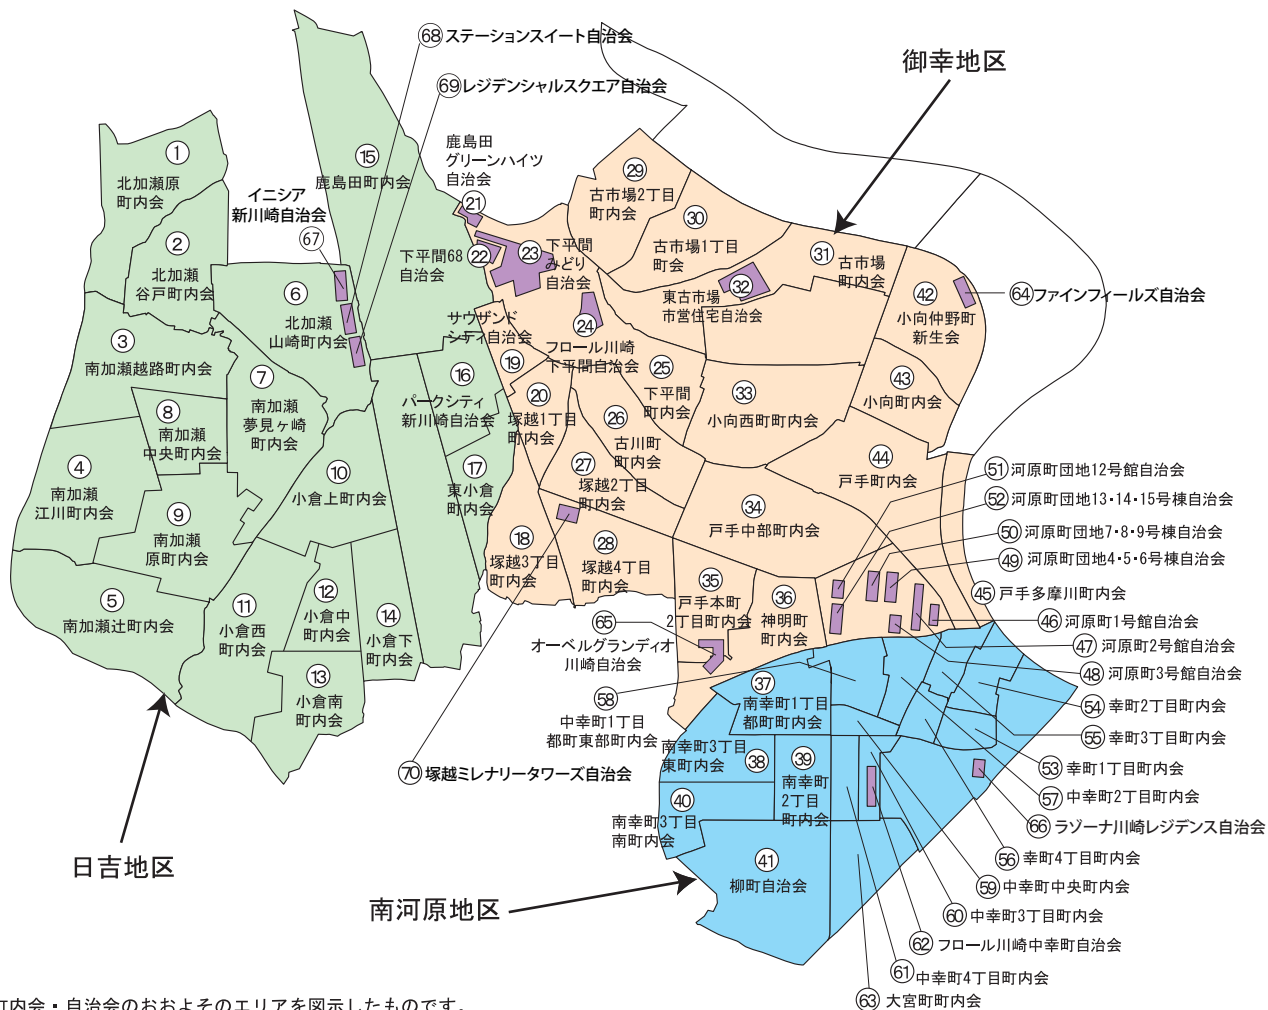

# 町内会・自治会エリア図

※ 町内会・自治会のおおよそのエリアを図示したものです。

- ①北加瀬原町内会
- ②北加瀬谷戸町内会
- ③南加瀬越路町内会
- ④南加瀬江川町内会
- ⑤南加瀬辻町内会
- ⑥北加瀬山崎町内会
- ⑦南加瀬夢見ヶ崎町内会
- ⑧南加瀬中央町内会
- ⑨南加瀬原町内会
- ⑩小倉上町内会
- ⑪小倉西町内会
- ⑫小倉中町内会
- ⑬小倉南町内会
- ⑭小倉下町内会
- ⑮鹿島田町内会
- ⑯パークシティ新川崎自治会
- ⑰東小倉町内会
- ⑱塚越3丁目町内会
- ⑲サウザンドシティ自治会
- ⑳塚越1丁目町内会
- ㉑鹿島田グリーンハイツ自治会
- ㉒下平間68自治会

- ㉓下平間みどり会
- ㉔フロール川崎下平間自治会
- ㉕下平間町内会
- ㉖古川町町内会
- ㉗塚越2丁目町内会
- ㉘塚越4丁目町内会
- ㉙古市場2丁目町内会
- ㉚古市場1丁目町会
- ㉛古市場町内会
- ㉜東古市場市営住宅自治会
- ㉝小向西町町内会
- ㉞戸手中部町内会
- ㉟戸手本町2丁目町内会
- ㊱神明町町内会
- ㊲南幸町1丁目都町町内会
- ㊳南幸町3丁目東町内会
- ㊴南幸町2丁目町内会
- ㊵南幸町3丁目南町内会
- ㊶柳町自治会
- ㊷小向仲野町新生会
- ㊸小向町内会
- ㊹戸手町内会